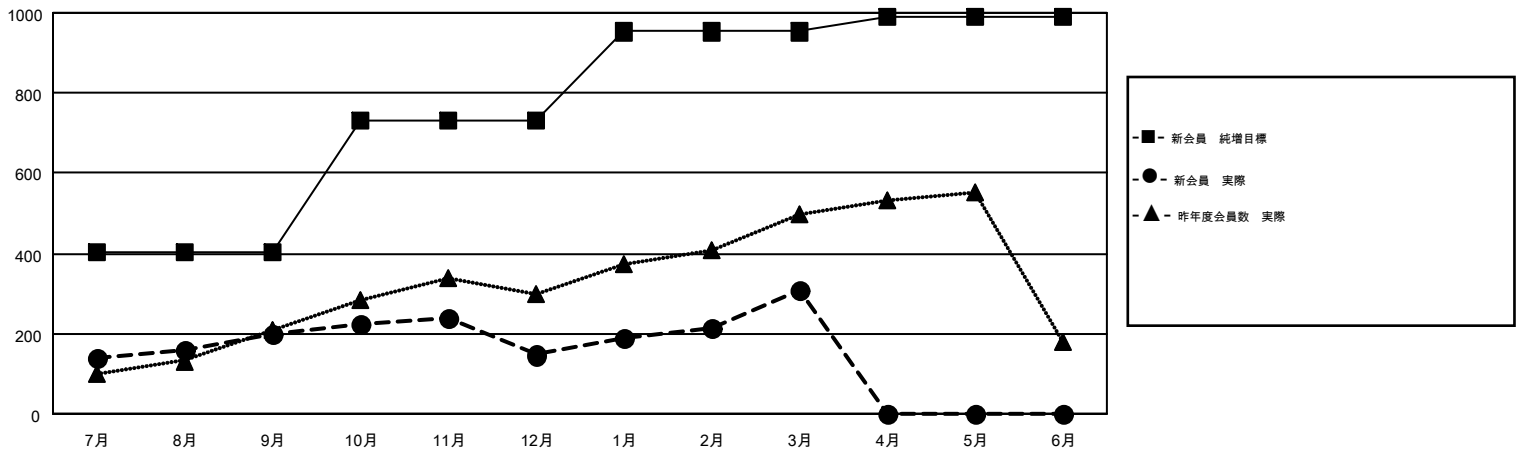

GMT MONTHLY MEMBERSHIP PROGRESS REPORT

Results as of: 3/31/2017

Multiple District 332

LOCATION: JAPAN

GMT: MASAYUKI KANEKO

GMT会則地域 5-Jap

クラブ				名			
結果: 2016-2017				結果: 2016-2017			
四半期	新クラブ目標	新クラブ	解散クラブ	四半期	新会員 (再入会と転入を含めない) 純増目標	新会員 (再入会と転入を含めない) 実際	退会者 (転籍を含む) 実際
7月/8月/9月	1	0	2	7月/8月/9月	404	352	154
10月/11月/12月	3	0	1	10月/11月/12月	326	131	182
1月/2月/3月	1	0	0	1月/2月/3月	223	325	164
4月/5月/6月	2	0	0	4月/5月/6月	37	0	0

新クラブ目標及び実績累計

会員目標及び実績累計

解散クラブ: 3	236 CLUBS OF 358 一名以上の新会員を登録	男女別 男性 9,295 (73.25%) 女性 3,394 (26.75%)
退会者 物故会員 57 クラブ解散 24 その他 419 合計 500	会員累計データを見るには、ここをクリック	世帯主/家族会員合計 5,681 国際会費半額の家族会員 3,121