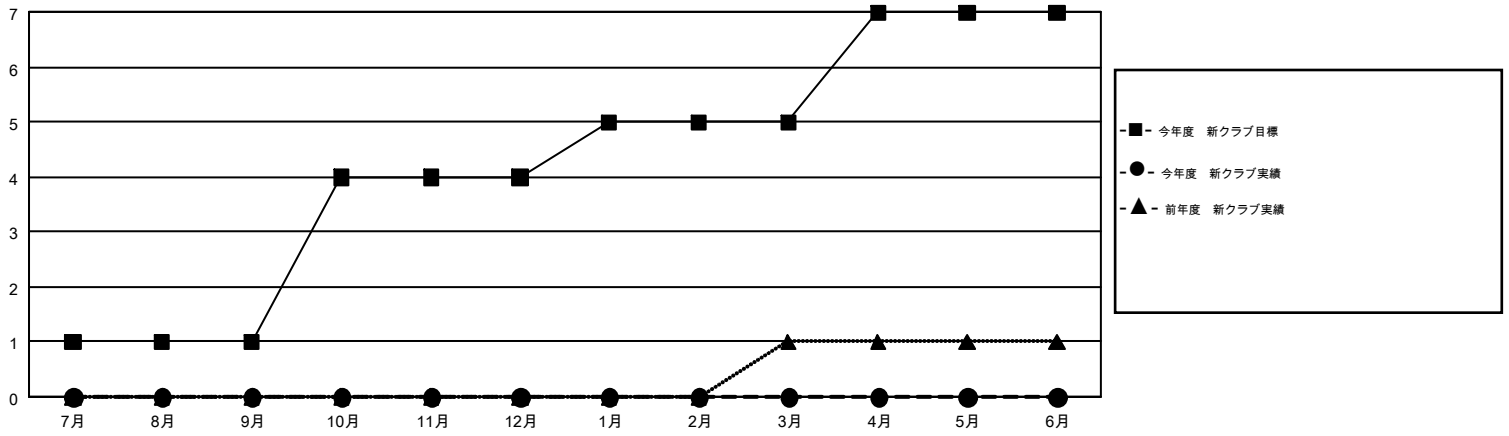

GMT MONTHLY MEMBERSHIP PROGRESS REPORT

Results as of: 3/31/2017

Multiple District 332

LOCATION: JAPAN

GMT: MASAYUKI KANEKO

GMT会則地域 5-Jap

クラブ				名			
結果: 2016-2017				結果: 2016-2017			
四半期	新クラブ目標	新クラブ	解散クラブ	四半期	新会員 (再入会と転入を含めない) 純増目標	新会員 (再入会と転入を含めない) 実際	退会者 (転籍を含む) 実際
7月/8月/9月	1	0	2	7月/8月/9月	404	352	154
10月/11月/12月	3	0	1	10月/11月/12月	326	131	182
1月/2月/3月	1	0	0	1月/2月/3月	223	325	164
4月/5月/6月	2	0	0	4月/5月/6月	37	0	0

新クラブ目標及び実績累計

会員目標及び実績累計

解散クラブ: 3	236 CLUBS OF 358 一名以上の新会員を登録	男女別 男性 9,295 (73.25%) 女性 3,394 (26.75%)
退会者 物故会員 57 クラブ解散 24 その他 419 合計 500	会員累計データを見るには、ここをクリック	世帯主/家族会員合計 5,681 国際会費半額の家族会員 3,121